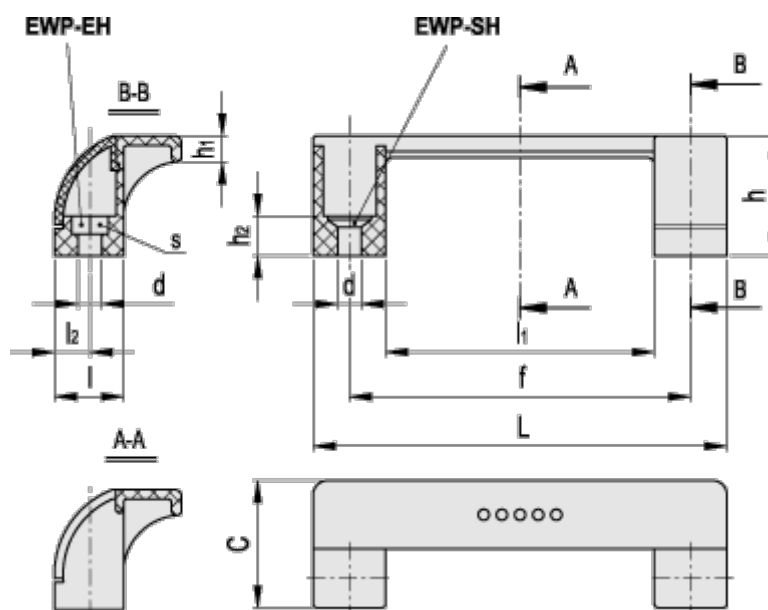

Varenummer: 23052652511  
 Beskrivelse: E+G Bøjlegreb, Ergostyle  
 EWP.110-SH-C1

## Mål

C	= 35	L	= 114
d	= 6.5	l1	= 74
f	= 93,5 +/-0,5	l2	= 9.5
F1 (N)	= 800		
h	= 33		
h1	= 7		
h2	= 11		
l	= 19		